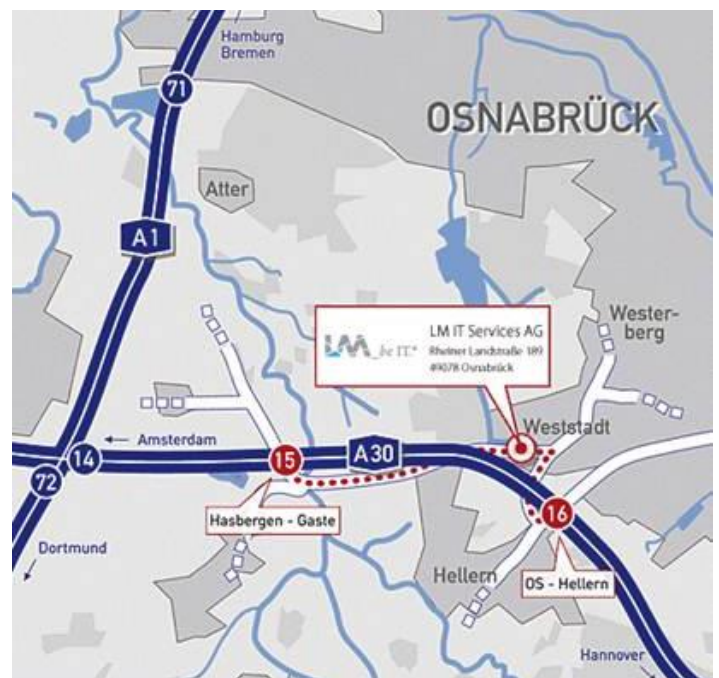

So erreichen Sie uns...

Das Gebäude und die Einfahrt der LM IT Services AG befinden sich direkt an der **Rheiner Landstraße 189 in 49078 Osnabrück**.

Es liegt am Gewerbegebiet Hakenbusch/ Hellern Nord.

Bitte beachten Sie: Sie müssen nicht von der Rheiner Landstraße in das Gewerbegebiet abbiegen.

Anfahrt aus Richtung Münster, Rheine, Bremen:

Nehmen Sie auf der A30 die Abfahrt Hasbergen-Gaste (15) in Richtung „IKEA“.

Fahren Sie an IKEA vorbei und folgen Sie dem Straßenverlauf ca. 1,7 km.

Die LM IT Services AG befindet sich auf der rechten Seite.

Anfahrt aus Richtung Hannover:

Nehmen Sie auf der A30 die Abfahrt Osnabrück-Hellern (16) und fahren Sie an der Ampel rechts auf die Lengericher Landstraße. Fahren Sie unter der Autobahnbrücke durch und biegen Sie an der nächsten Ampelkreuzung rechts auf die Straße „An der Blankenburg“. Am Ende der Straße biegen Sie links auf die Rheiner Landstraße ab. Nach ca. 650 m befindet sich die LM IT Service AG auf der linken Seite. Eine Abbiegerspur führt Sie direkt zum Parkplatz.

Vom Hauptbahnhof Osnabrück:

Verlassen Sie den Hauptbahnhof und gehen Sie geradeaus auf die Bushaltestelle zu.

Nehmen Sie den Bus R31 (Bus Richtung: Lotte Kindergarten) und steigen Sie an der Haltestelle "Heger Friedhof" aus.